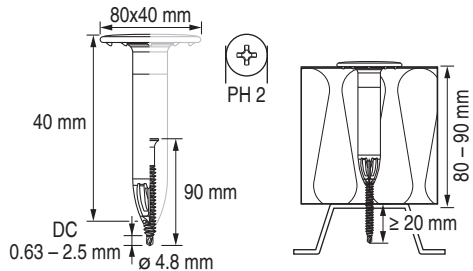

## S-IDP 4.8C/8040x90 # 2039491

Duplex coated

2042571