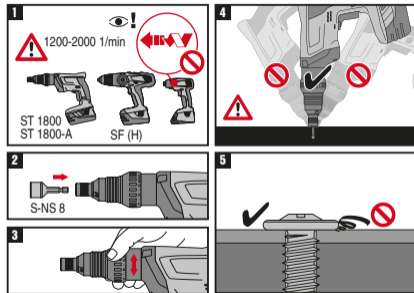

S-MD 05 ZW 5,5x40

408763

Verzinkt / Zingué / Zinc

2114272