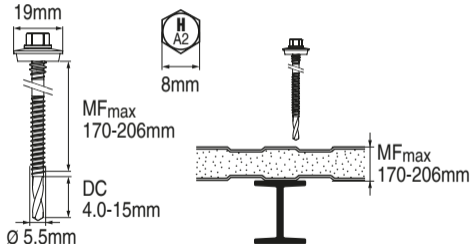

S-CD 65 GS 5.5x248

2109044

Rostfrei / Inox / Stainless A2

2111150