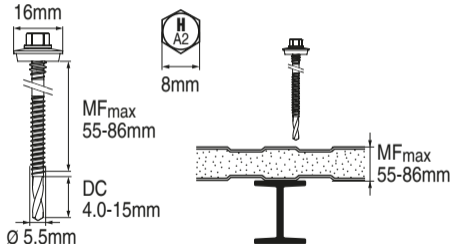

S-CD 55 GS 5.5x128

2109050

Rostfrei / Inox / Stainless A2

2111156