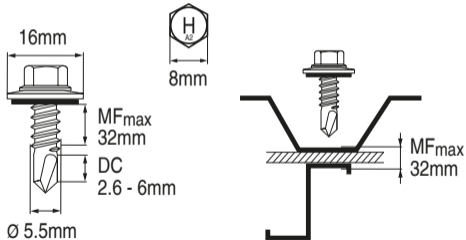

S-MD 53 S 5.5 x 50

413437

Rostfrei / Inox / Stainless A2

2009442