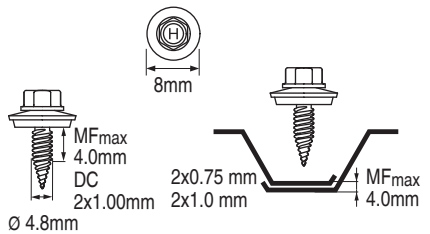

# 2422178

Rostfrei / Inox / Stainless A2

2434450

<b>1a</b>  ST 1800 ST 1800-A + SDT 9 ST 2000-22	<b>2a</b> 	<b>3a</b> 	<b>3b</b> 	<b>4a</b> 	<b>4b</b> 
<b>1b</b>  SD 5000-A22 + SDT 9 + SD 5000-22 + Speedkit	<b>2b</b>  Speedkit 2x0.75 mm ✓ 2x1.0 mm ✓ 2x1.25 mm ✗	<b>5</b>  max. 90 days			